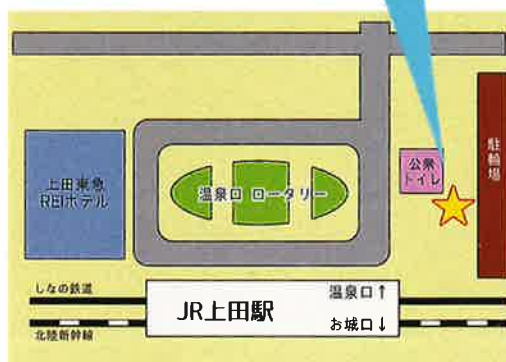

JR上田駅⇔ベルデ武石

無料送迎

バス運行中

JR上田駅からベルデ武石まで無料の送迎バスを運行しております。

2021年12月1日から2022年3月31日の期間中は

下記の時刻で運行いたします。どうぞお気軽にご利用ください。

JR上田駅からベルデ武石

上田駅発	ベルデ武石着
11:30	12:30
15:00	16:00

ベルデ武石からJR上田駅

ベルデ武石発	上田駅着
10:00	11:00
14:00	15:00

乗車場所 上田駅温泉口から徒歩1分

[ご予約はこちらまで]

〒386-0507
長野県上田市武石上本入2469
練馬区立武石少年自然の家 ベルデ武石

新館 / 0268-86-2525
本館 / 0268-86-2526

- ・ベルデ武石本館・新館にご宿泊のお客さまに限りです。
- ・ご利用には事前予約が必要となります。宿泊予定日の5日前までに、ベルデ武石まで電話でお申し込みください。
- ・その他ご不明な点がございましたら、ベルデ武石、または練馬区旅行サービスコーナーまでお問い合わせください。
練馬区旅行サービスコーナー ☎ 03-5984-1234 平日8:30~17:15